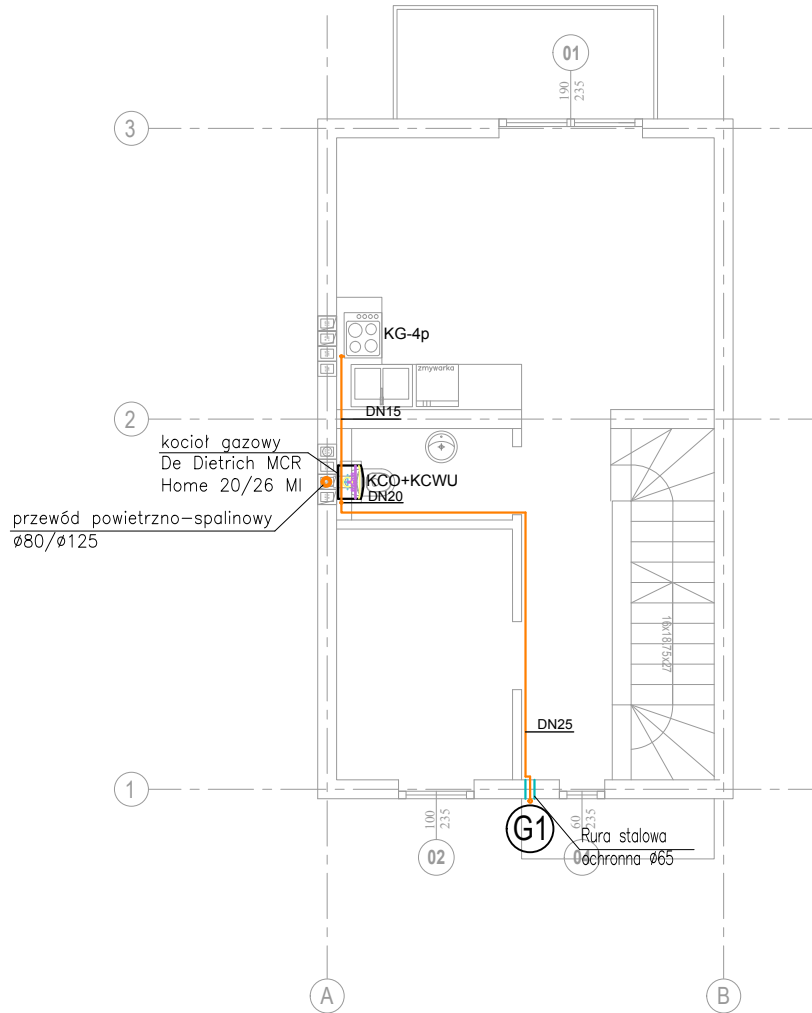

ETAP 1
rzut piętra

LEGENDA:

- — proj. instalacja gazowa
- KG-4p — kuchenka gazowa
- ⊙ G1 — pion instalacji gazowej

Dopuszcza się zabudowę kotta innego producenta przy zachowaniu parametrów niegorszych od zastosowanych w projekcie.