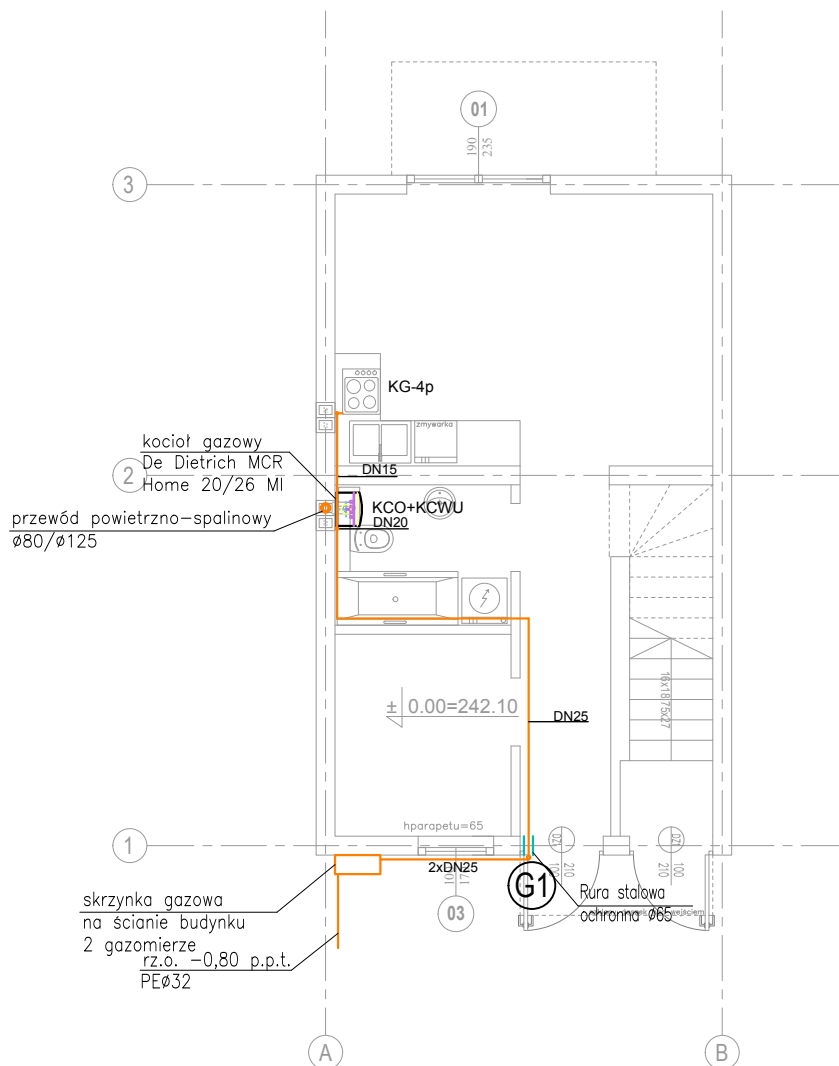

ETAP 1 rzut parteru

LEGENDA:

- — proj. instalacja gazowa
- KG-4p — kuchenka gazowa
- G1 • — pion instalacji gazowej